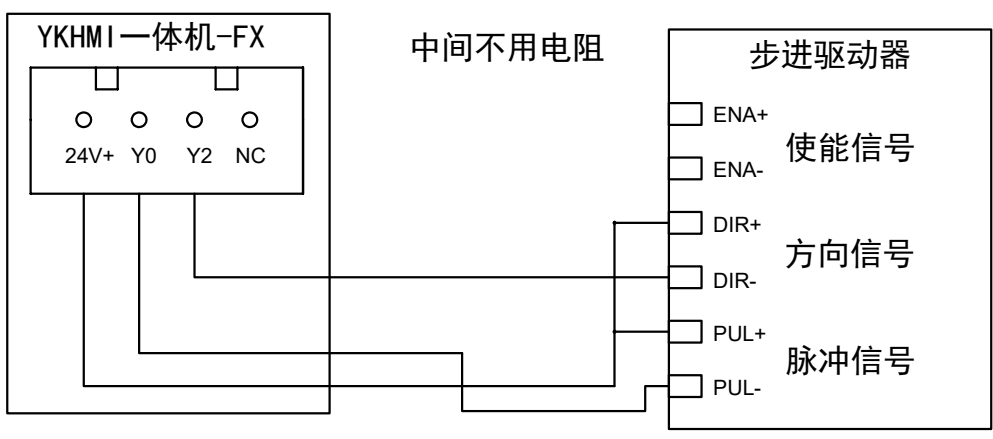

输入属于NPN型，无需要外接电源，直接短接COM和X点即可

产品合格证

| | | | | | |
|------|--|------|----|-----|--|
| 生产日期 | | 检验结论 | 合格 | 检验员 | |
|------|--|------|----|-----|--|