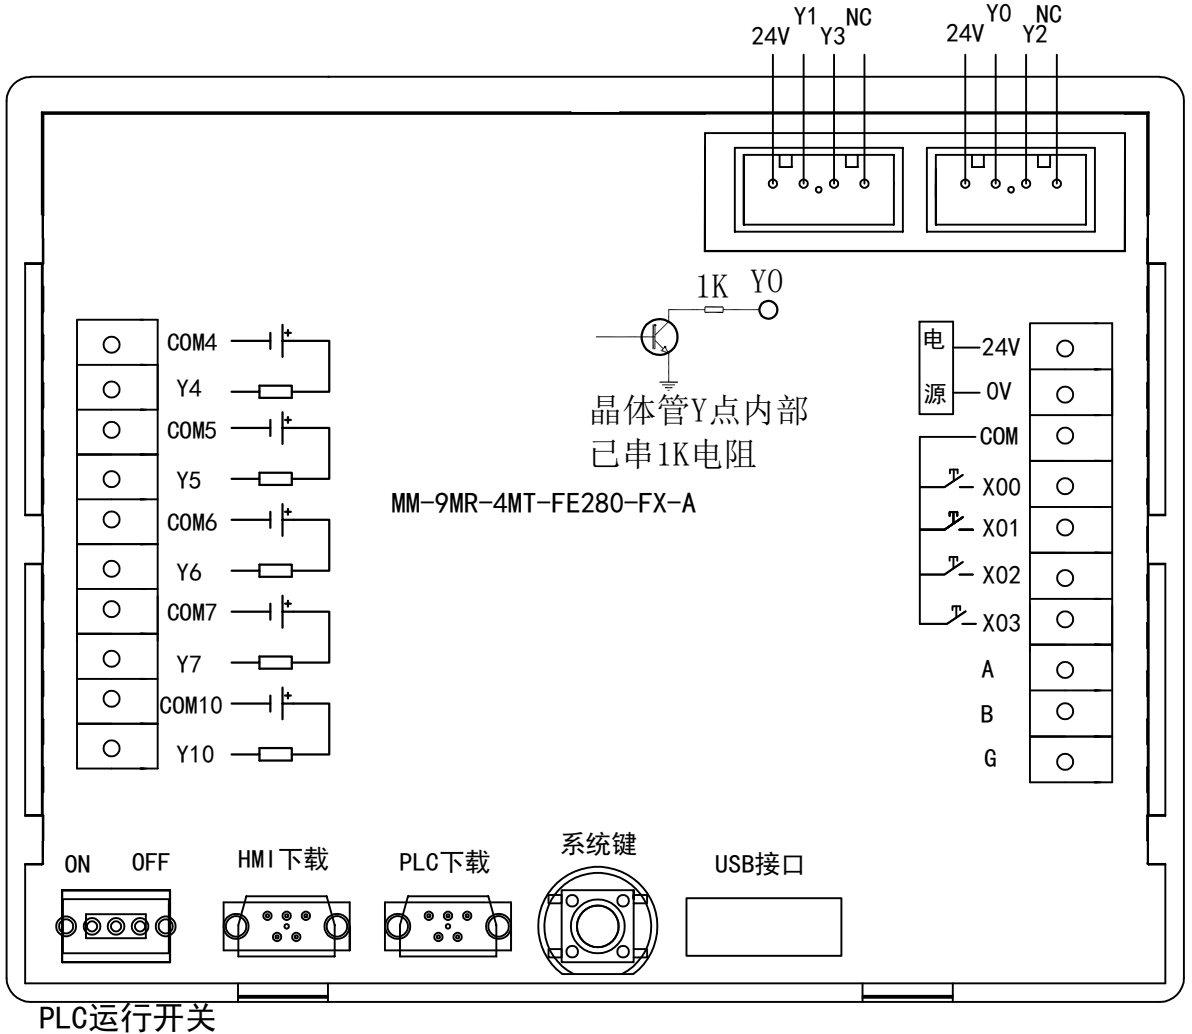

输入属于NPN型，无需要外接电源，直接短接COM和X点即可

产品合格证

| | | | | | |
|------|--|------|----|-----|--|
| 生产日期 | | 检验结论 | 合格 | 检验员 | |
|------|--|------|----|-----|--|