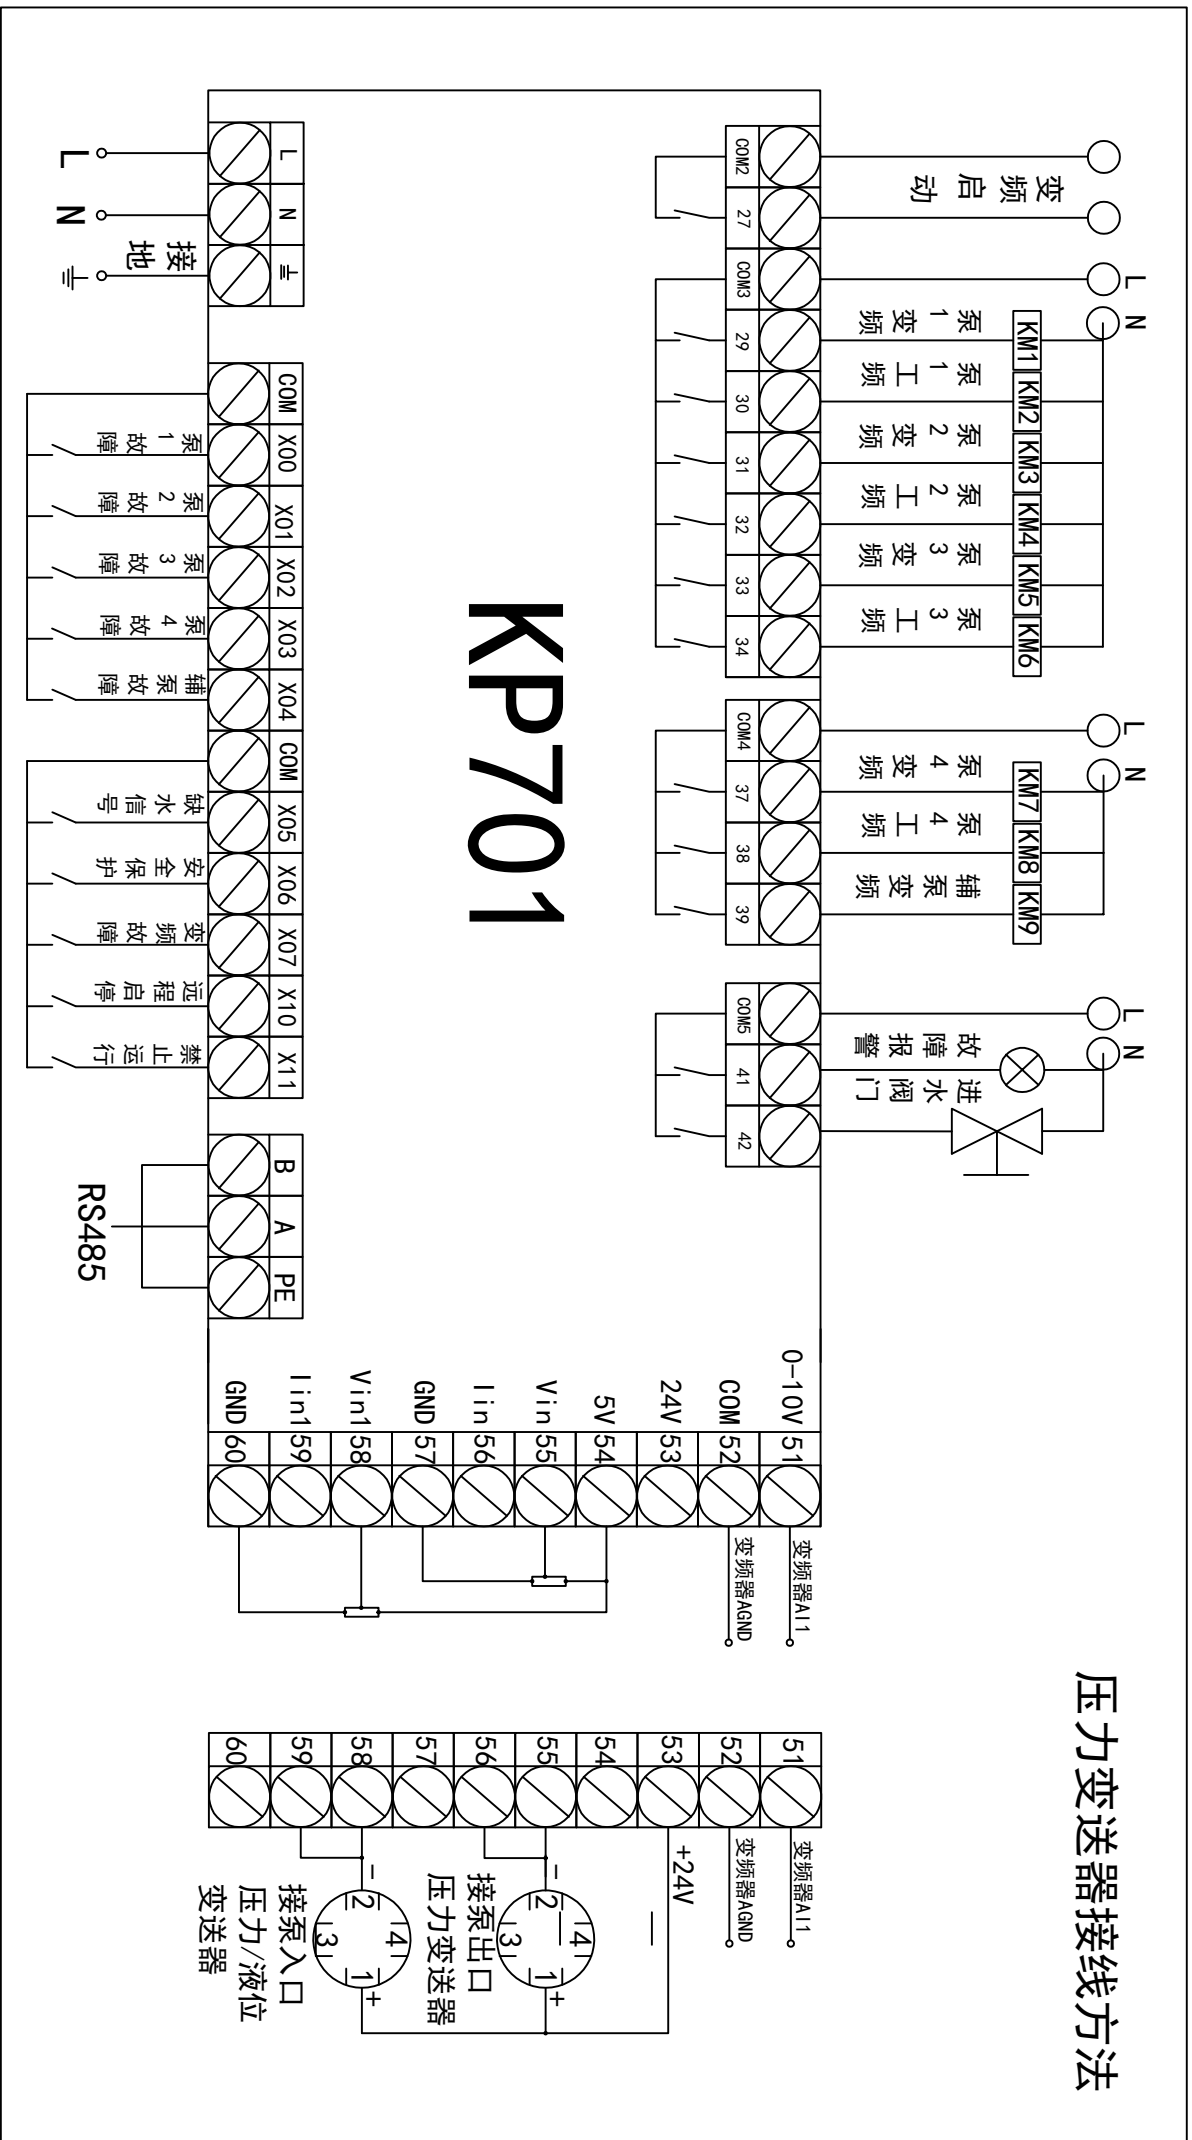

压力变送器接线方法

KP701