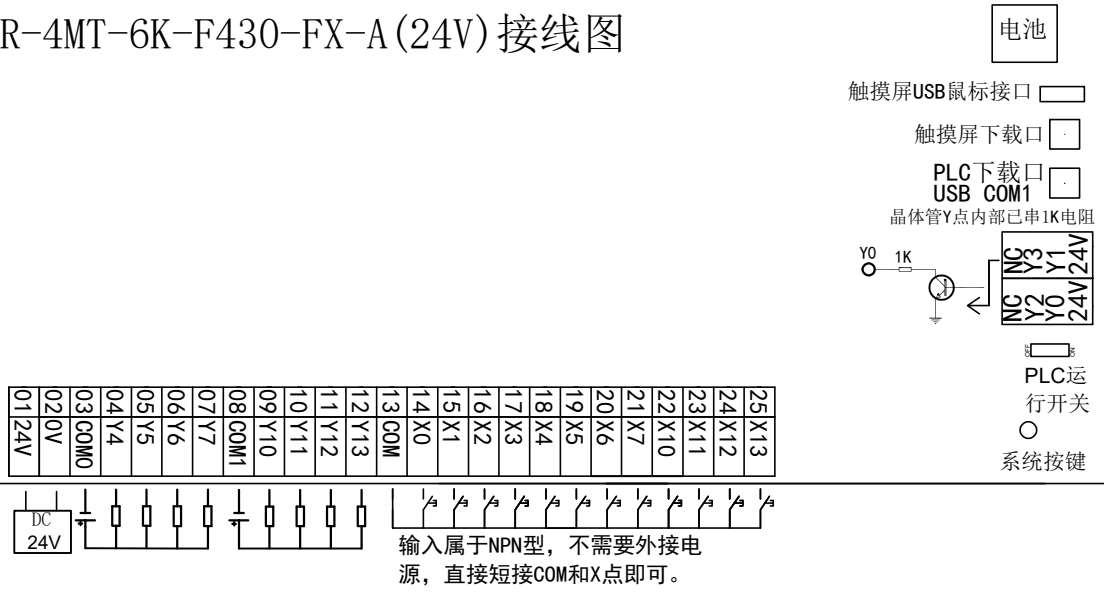

TFM-20MR-4MT-6K-F430-FX-A (24V) 接线图

按键对应PLC地址

- 手动: X12
- 自动: X13
- F1: X14
- F2: X15
- F3: X16
- F4: X17
- 手动灯: Y14
- 自动灯: Y15

产品合格证

生产日期		检验结论	合格	检验员	
------	--	------	----	-----	--