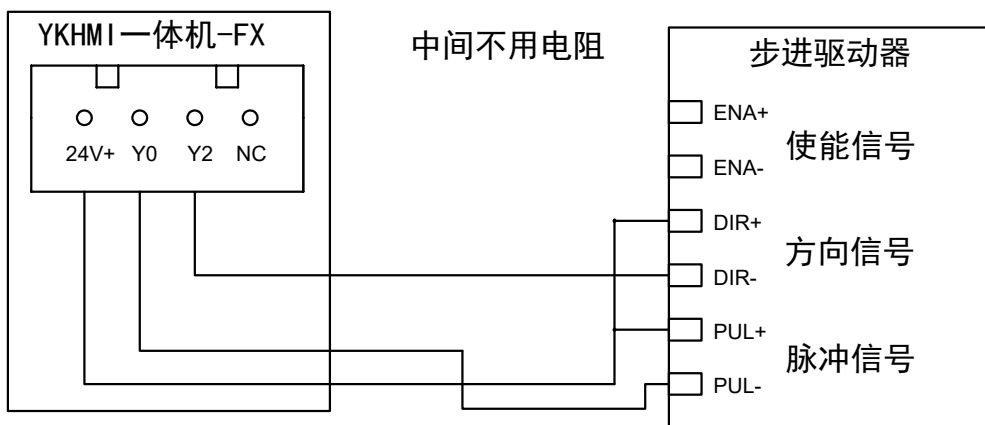

TFM-20MR-4MT-6K-F430-FX-A (24V) 接线图

按键对应PLC地址

- 手动: X12
- 自动: X13
- F1: X14
- F2: X15
- F3: X16
- F4: X17
- 手动灯: Y14
- 自动灯: Y15

产品合格证

生产日期		检验结论	合格	检验员	
------	--	------	----	-----	--