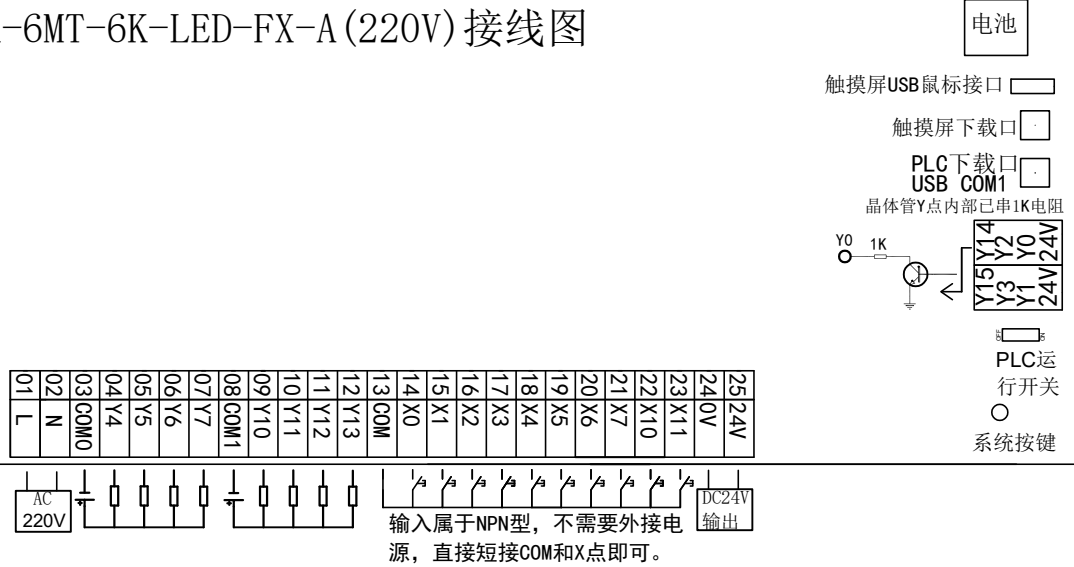

HF-18MR-6MT-6K-LED-FX-A (220V) 接线图

按键对应PLC地址

- F1 : M8081
- F2 : M8082
- F3 : M8083
- F4 : M8084
- F5 : M8085
- F6 : M8086

- F1灯 : M8091
- F2灯 : M8092
- F3灯 : M8093
- F4灯 : M8094
- F5灯 : M8095
- F6灯 : M8096