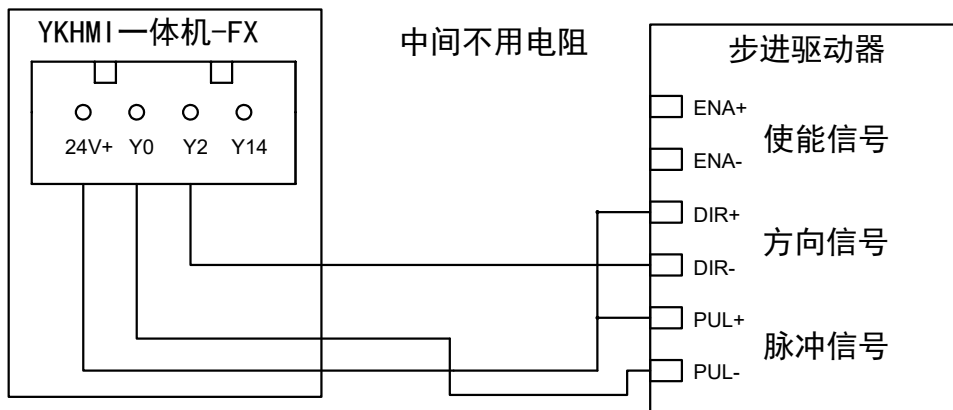

HF-18MR-6MT-6K-LED-FX-A (220V) 接线图

按键对应PLC地址

- F1 : M8081
- F2 : M8082
- F3 : M8083
- F4 : M8084
- F5 : M8085
- F6 : M8086

- F1灯 : M8091
- F2灯 : M8092
- F3灯 : M8093
- F4灯 : M8094
- F5灯 : M8095
- F6灯 : M8096