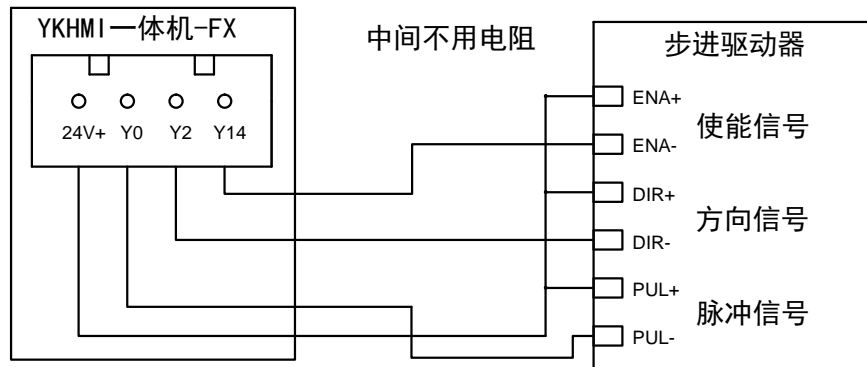

触摸屏系
统按键

4.3寸一体机MC_20MR_6MT_430A_FX_A接线图

直流24V
电源输入

输入属于NPN型，不需要外接电源，直接短接COM和X点即可

触摸屏下载口
PLC下载口
USB COM1

产品合格证

生产日期		检验结论	合格	检验员
------	--	------	----	-----