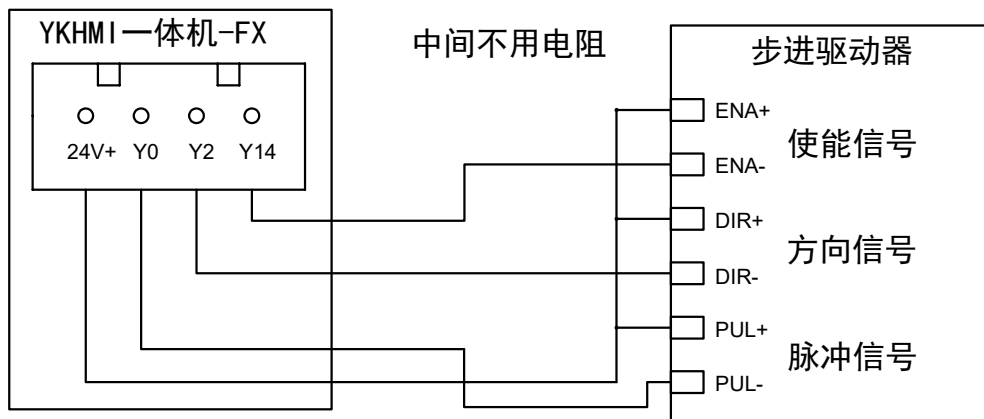

4.3寸一体机MC-20MR-6MT-FE430A-JK3U-A-485接线图

晶体管Y点内部已串1K电阻

触摸屏下载口
PLC下载口
USB COM1

直流24V
电源输入

输入属于NPN型，不需要外接电源，直接短接COM和X点即可

产品合格证

生产日期		检验结论	合格	检验员	
------	--	------	----	-----	--