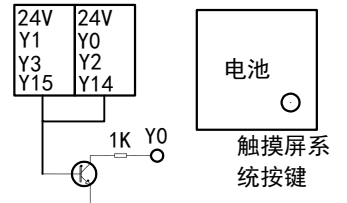

4.3寸一体机MC-20MR-6MT-FE430A-JK3U-A-485接线图

晶体管Y点内部已串1K电阻

触摸屏下载口
PLC下载口
USB COM1

直流24V
电源输入

输入属于NPN型，不需要外接电源，直接短接COM和X点即可

产品合格证

生产日期		检验结论	合格	检验员	
------	--	------	----	-----	--