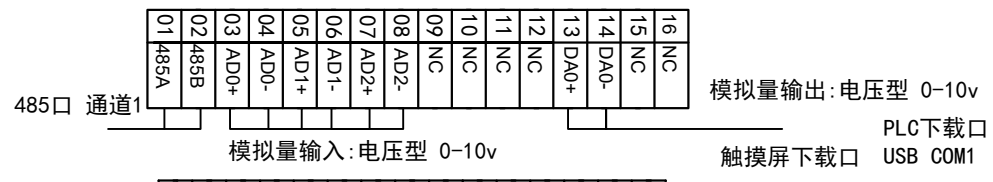

4.3寸一体机MC-20MR-6MT-FE430A-JK3U-E接线图

输入属于NPN型，不需要外接电源，直接短接COM和X点即可

模拟量输出: 电压型 0-10v
PLC下载口
触摸屏下载口
USB COM1

产品合格证

生产日期		检验结论	合格	检验员
------	--	------	----	-----