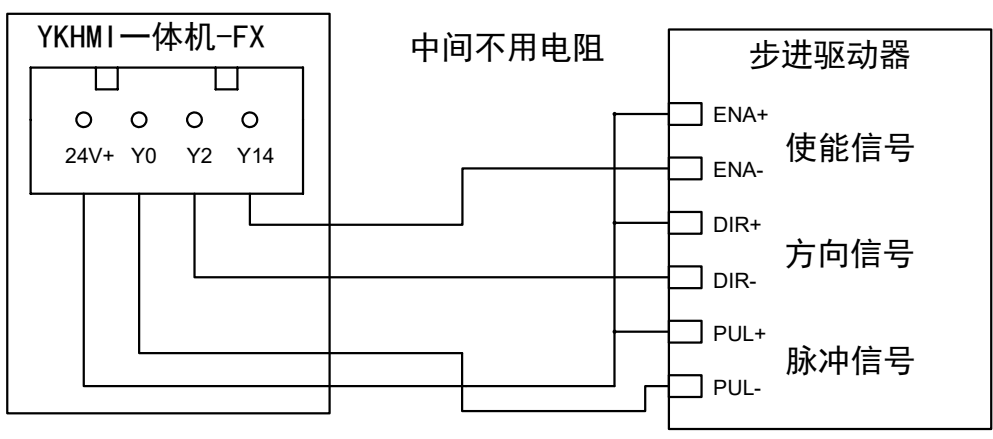

4.3寸一体机MC-20MR-6MT-FE430A-JK3U-E接线图

输入属于NPN型，不需要外接电源，直接短接COM和X点即可

模拟量输出: 电压型 0-10v
PLC下载口
触摸屏下载口
USB COM1

产品合格证

生产日期		检验结论	合格	检验员
------	--	------	----	-----