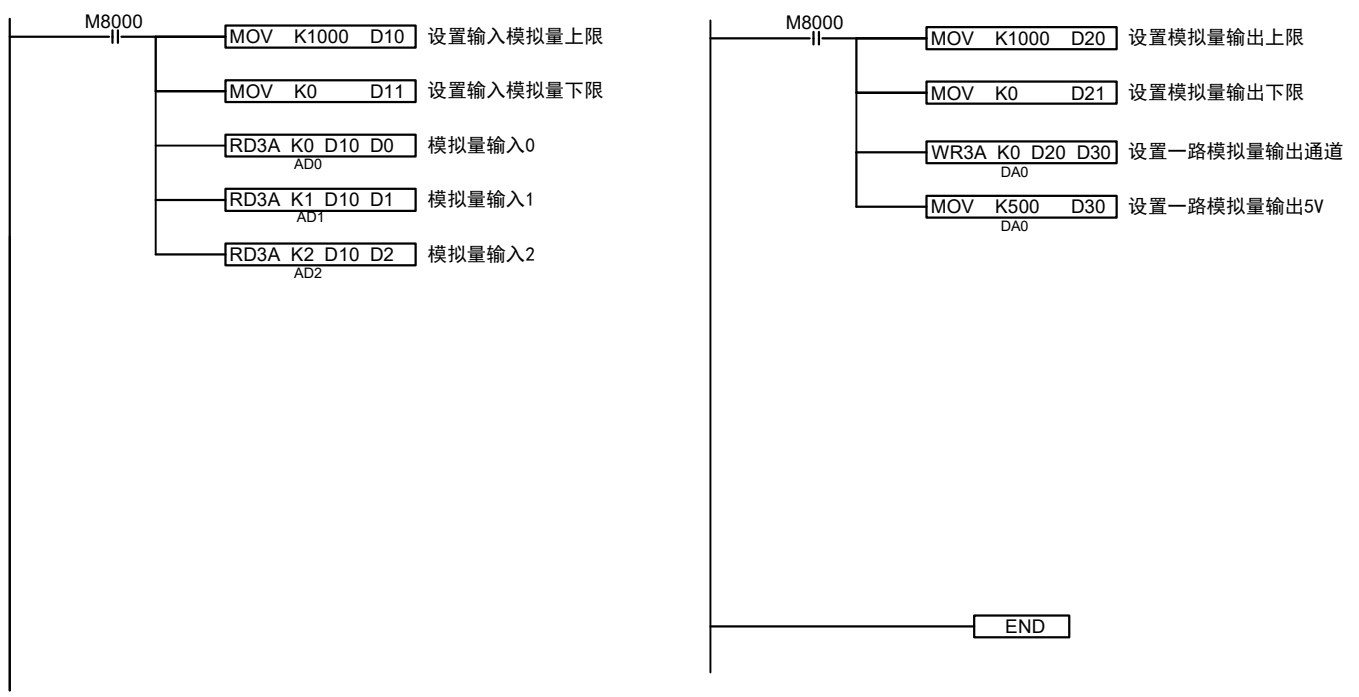

4.3寸一体机MC-20MR-6MT-FE430A-JK3U-E接线图

输入属于NPN型，不需要外接电源，直接短接COM和X点即可

模拟量输出: 电压型 0-10v
PLC下载口
触摸屏下载口
USB COM1

产品合格证

生产日期		检验结论	合格	检验员
------	--	------	----	-----