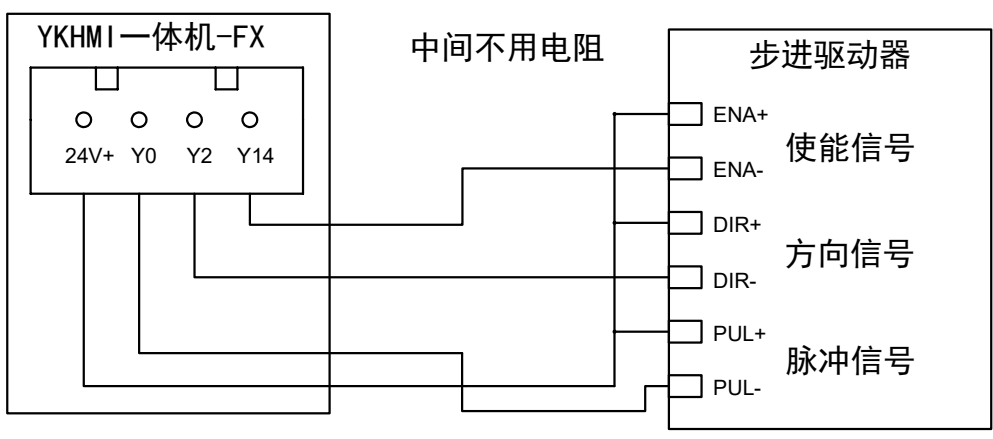

MC-20MR-6MT-FE430A-FX3S-A

输入属于NPN型，不需要外接电源，直接短接COM和X点即可

产品合格证

生产日期		检验结论	合格	检验员	
------	--	------	----	-----	--